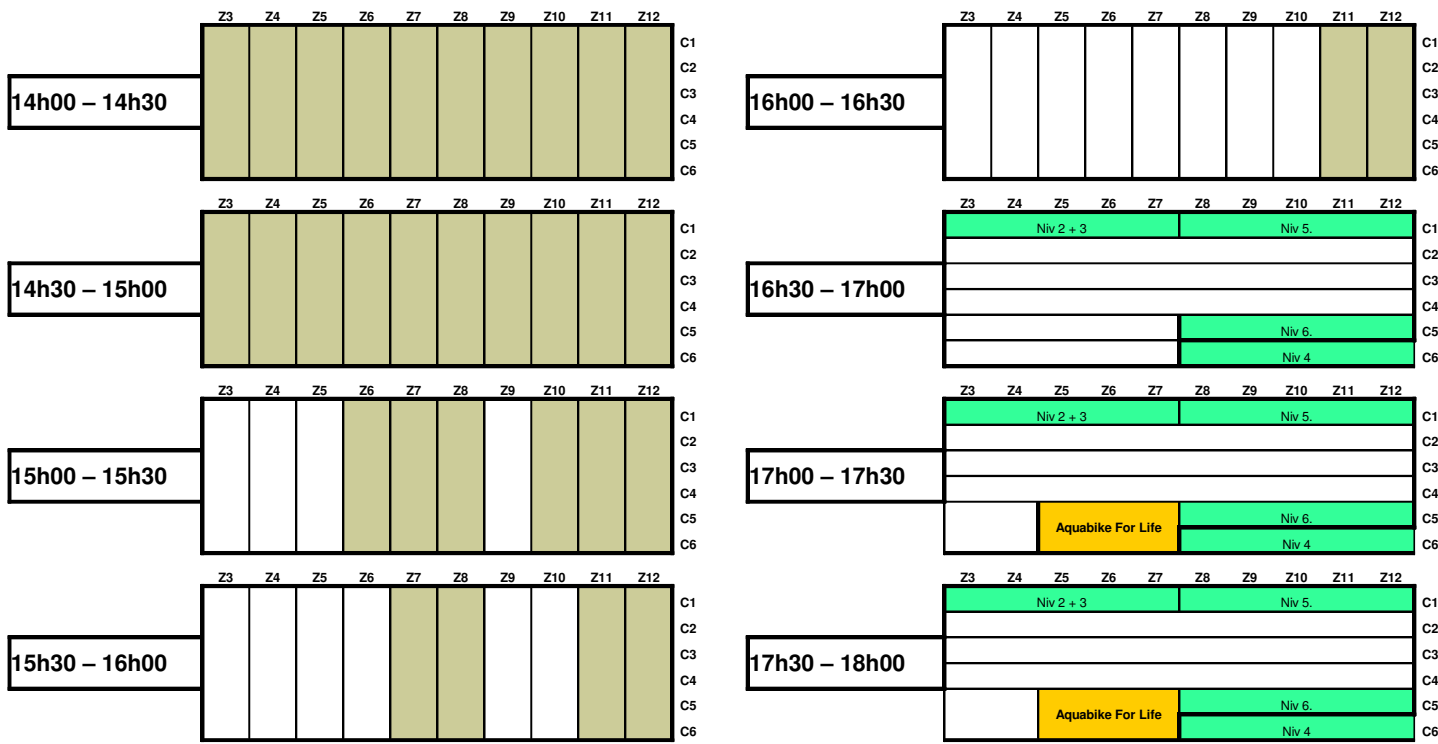

Vendredi – occupation du Grand Bassin

Matin

Midi

Après-midi

Soirée