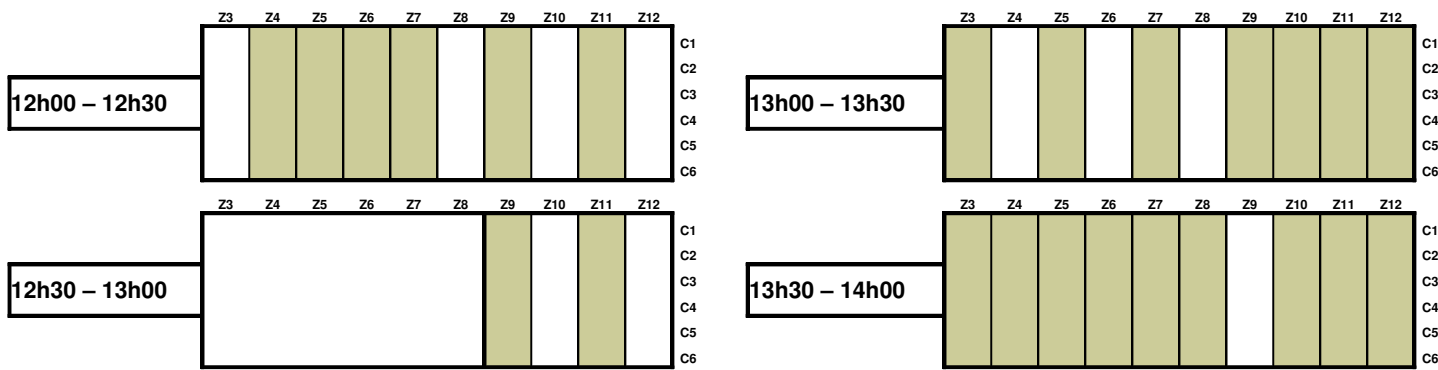

Vendredi – occupation du Grand Bassin

Matin

Midi

Après-midi

Soirée